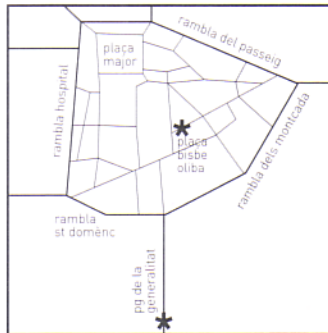

28, 29, 30

DESEMBRE, MARÇ, JUNY

Vine amb el teu fill o filla el **28, 29 i 30 de desembre, març i juny**, dies de vacances escolars, a jugar a fer construccions amb peces.

L'aforament màxim serà de 30 nens per hora, sense acompanyant dins l'espai lúdic. No cal reserva.

NADAL
SETMANA SANTA
FI DE CURS

H de 10h a 14h i de 16h a 20h

C Cívic Remei-Estadi
Pg Generalitat, 46 · VIC
T 93 889 44 36

COAC Osona
Pl Bisbe Oliba, 2 · VIC
T 93 889 26 91 · 93 889 25 66

Col·legi d'Arquitectes
de Catalunya
Demarcació de Barcelona
Delegació d'Osona

Ajuntament de Vic

PETITS ARQUITECTES